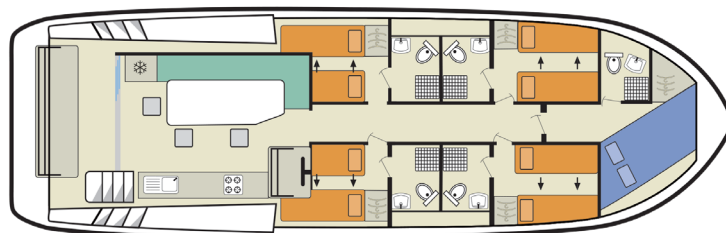

Pont supérieur avec bimini

Lecteur DVD

Douche extérieure

Portes vitrées coulissantes à l'arrière

Larges plats-bords et accès facile

LA FLOTTE HORIZON

Tous les modèles de la gamme Horizon sont conçus exclusivement pour Le Boat et sont disponibles à la vente via notre programme de Gestion-Location.

HORIZON 1150

11,50 m x 4,25 m

HORIZON 1

2 Cabines / 1 Salles de bains

HORIZON 2S

2 Cabines / 2 Salles de bains

HORIZON 1350

13,50 m x 4,35 m

HORIZON 3

3 Cabines / 3 Salles de bains

HORIZON 4

4 Cabines / 4 Salles de bains

HORIZON 1500

14,99 m x 4,35 m

HORIZON 5

5 cabines / 5 salles de bains