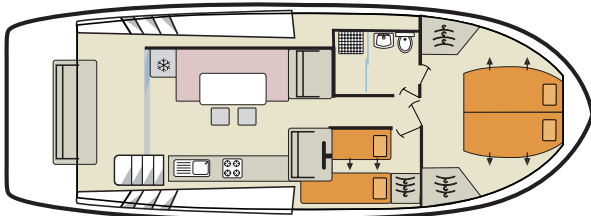

Pont supérieur avec bimini

Lecteur DVD

Douche extérieure

Portes vitrées coulissantes à l'arrière

Larges plats-bords et accès facile

LA FLOTTE HORIZON

Tous les modèles de la gamme Horizon sont conçus exclusivement pour Le Boat et sont disponibles à la vente via notre programme de Gestion-Location.

HORIZON 1150

11,50 m x 4,25 m

HORIZON 1

2 Cabines / 1 Salles de bains

HORIZON 2S

2 Cabines / 2 Salles de bains

HORIZON 1350

13,50 m x 4,35 m

HORIZON 3

3 Cabines / 3 Salles de bains

HORIZON 4

4 Cabines / 4 Salles de bains

HORIZON 1500

14,99 m x 4,35 m

HORIZON 5

5 cabines / 5 salles de bains