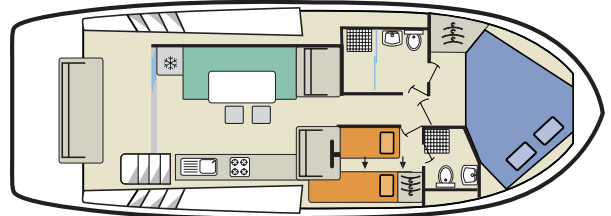

Pont supérieur avec bimini

Lecteur DVD

Douche extérieure

Portes vitrées coulissantes à l'arrière

Larges plats-bords et accès facile

LA FLOTTE HORIZON

Tous les modèles de la gamme Horizon sont conçus exclusivement pour Le Boat et sont disponibles à la vente via notre programme de Gestion-Location.

HORIZON 1150

11,50 m x 4,25 m

HORIZON 1

2 Cabines / 1 Salles de bains

HORIZON 2S

2 Cabines / 2 Salles de bains

HORIZON 1350

13,50 m x 4,35 m

HORIZON 3

3 Cabines / 3 Salles de bains

HORIZON 4

4 Cabines / 4 Salles de bains

HORIZON 1500

14,99 m x 4,35 m

HORIZON 5

5 cabines / 5 salles de bains