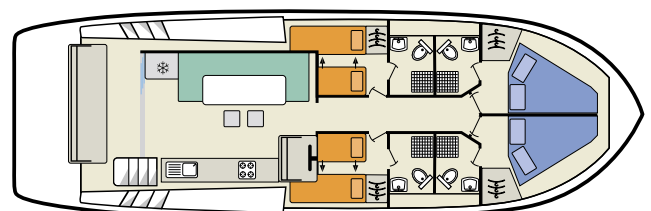

Pont supérieur avec bimini

Lecteur DVD

Douche extérieure

Portes vitrées coulissantes à l'arrière

Larges plats-bords et accès facile

LA FLOTTE HORIZON

Tous les modèles de la gamme Horizon sont conçus exclusivement pour Le Boat et sont disponibles à la vente via notre programme de Gestion-Location.

HORIZON 1150

11,50 m x 4,25 m

HORIZON 1

2 Cabines / 1 Salles de bains

HORIZON 2S

2 Cabines / 2 Salles de bains

HORIZON 1350

13,50 m x 4,35 m

HORIZON 3

3 Cabines / 3 Salles de bains

HORIZON 4

4 Cabines / 4 Salles de bains

HORIZON 1500

14,99 m x 4,35 m

HORIZON 5

5 cabines / 5 salles de bains