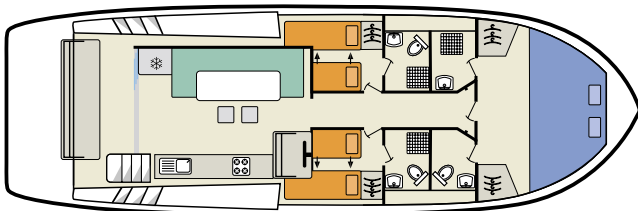

Pont supérieur avec bimini

Lecteur DVD

Douche extérieure

Portes vitrées coulissantes à l'arrière

Larges plats-bords et accès facile

LA FLOTTE HORIZON

Tous les modèles de la gamme Horizon sont conçus exclusivement pour Le Boat et sont disponibles à la vente via notre programme de Gestion-Location.

HORIZON 1150

11,50 m x 4,25 m

HORIZON 1

2 Cabines / 1 Salles de bains

HORIZON 2S

2 Cabines / 2 Salles de bains

HORIZON 1350

13,50 m x 4,35 m

HORIZON 3

3 Cabines / 3 Salles de bains

HORIZON 4

4 Cabines / 4 Salles de bains

HORIZON 1500

14,99 m x 4,35 m

HORIZON 5

5 cabines / 5 salles de bains